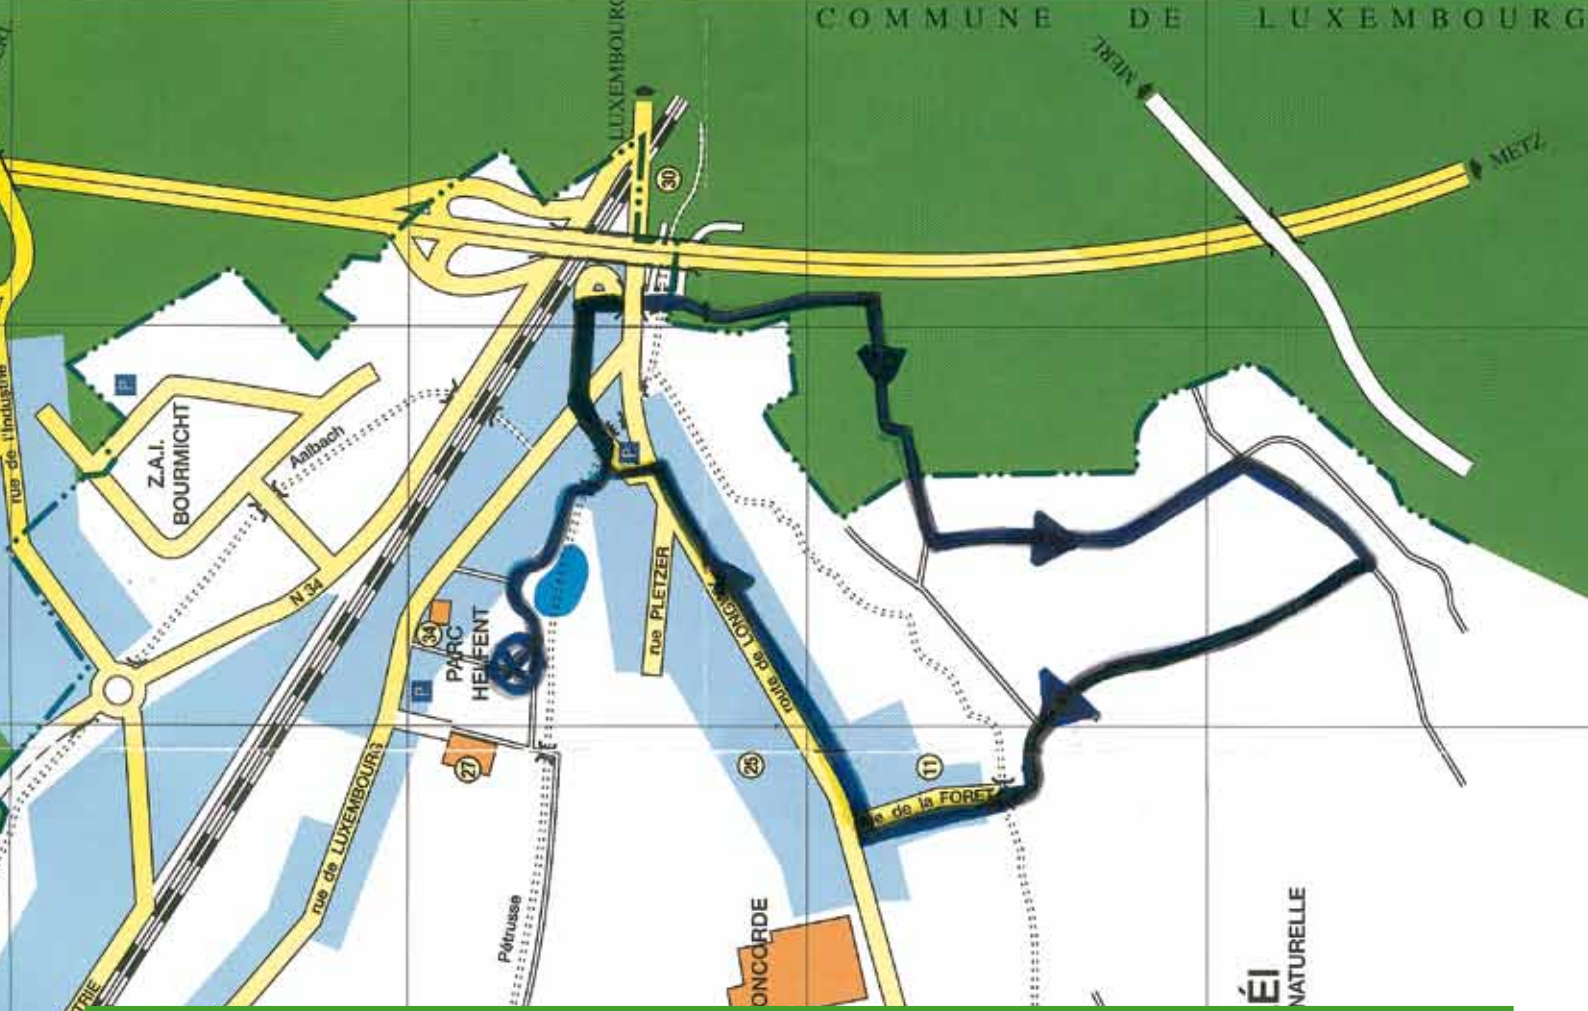

Comité DP-Bartreng 2010