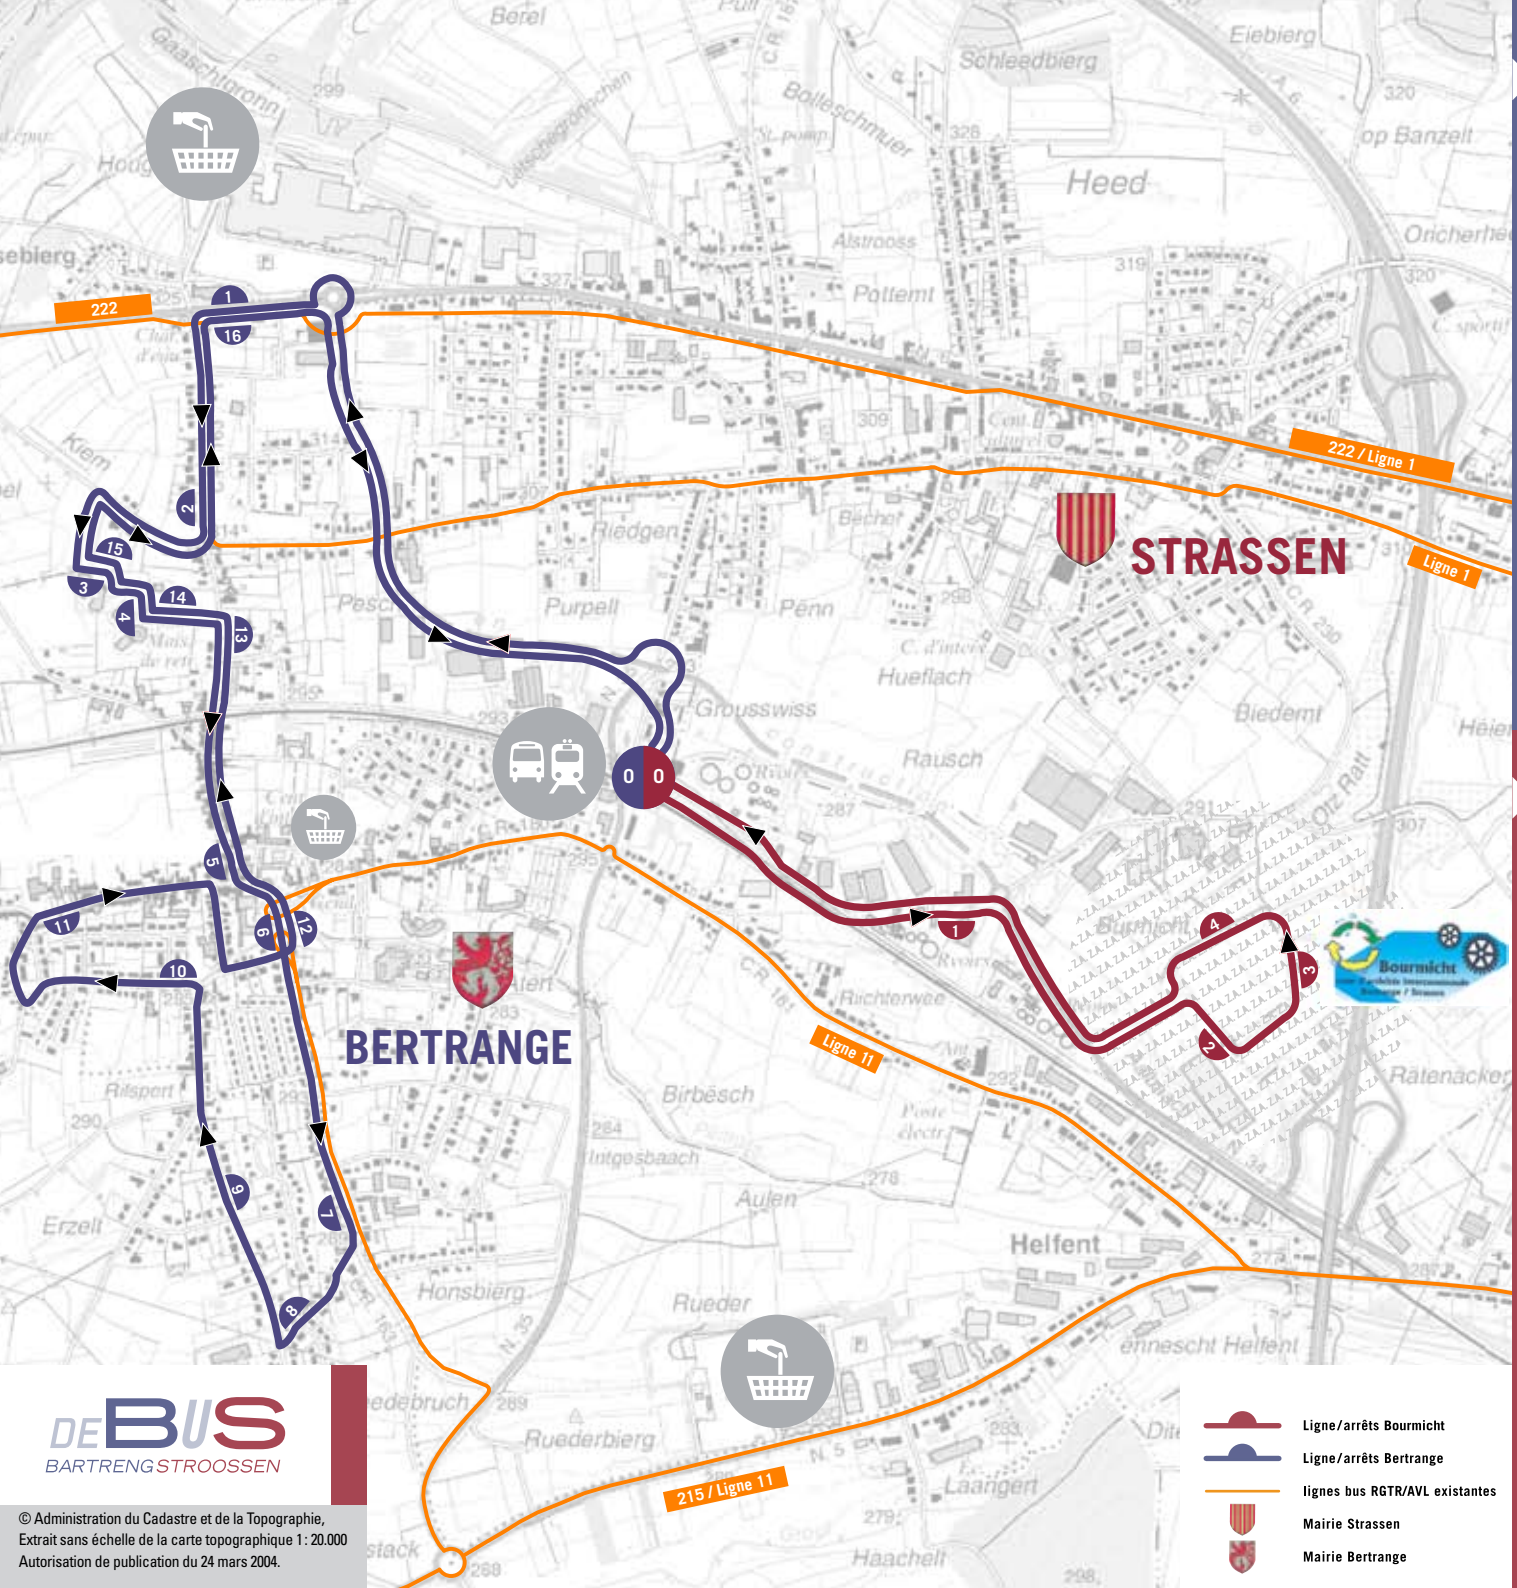

- Bus intercommunal Bertrange – Strassen
- Service gratuit pour tous les utilisateurs
- 6 jours/semaine
- 2 bus - 11 places assises
 - ligne Bertrange : dessert la localité de Bertrange
 - ligne Strassen : dessert exclusivement la Z.A. Bourmicht

Ligne BERTRANGE

- du lundi au samedi
- 12 heures par jour (7h00 – 19h00)
- toutes les 30 min., soit 24 tours par jour

Exemples :

Bertrange Mairie → Belle Etoile : 8min

Bertrange Mairie → Gare : 11 min

Ligne BOURMICHT

**Nouveau trajet
à partir du 21 avril 2008**

DEBUS
BARTRENGSTROOSSEN

Service gratuit

DEBUS
BARTRENG-STROOSSEN

© Administration du Cadastre et de la Topographie, Extrait sans échelle de la carte topographique 1:20.000 Autorisation de publication du 24 mars 2004.

Ligne BERTRANGE

ARRÊT	MINUTE
0) Gare Bartreng / Stroossen	00' / 30'
1) Tosseberg	03' / 33'
2) Kiem	05' / 35'
3) Parc du Troisième Age	06' / 36'
4) Domaine Schwall	06' / 36'
5) Wénkel	07' / 37'
6) Bei der Gemeng	09' / 39'
7) Dicks	10' / 40'
8) Rue de Dippach	11' / 41'
9) Bruch	12' / 42'
10) Rue de la Pétrusse	14' / 44'
11) Rue des Champs	15' / 45'
12) Gemeng (vis-à-vis)	16' / 46'
13) Rue de Mamer	20' / 50'
14) Domaine Schwall (vis-à-vis)	20' / 50'
15) Parc du Troisième Age (vis-à-vis)	21' / 51'
16) Tosseberg	24' / 54'
0) Gare Bartreng / Stroossen	27' / 57'